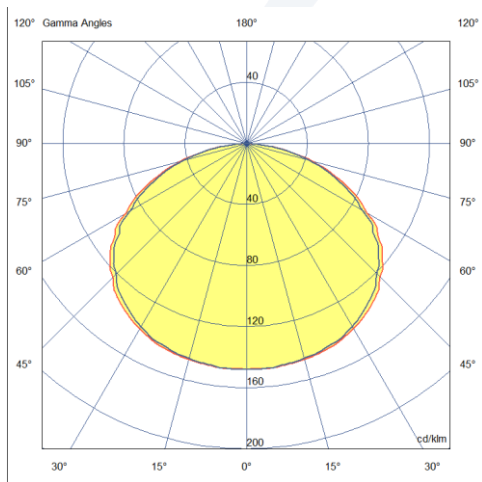

FOTOMETRIA:

CARACTERÍSTICAS DE FUNCIONAMENTO:

CÓDIGO	102034-PBB40
FONTE DE LUZ	STRING
POTÊNCIA	40.3W
FLUXO LED	6270lm
FLUXO LUMINÁRIA*	3373lm
TEMP DE COR	4000K
TENSÃO	200-240
VIDA ÚTIL (HORAS)	35000 (55°C)
IRC	>80
FATOR DE POTÊNCIA	>0.9
ÂNGULO DE ABERTURA	120°
GRAU DE PROTEÇÃO	IP20